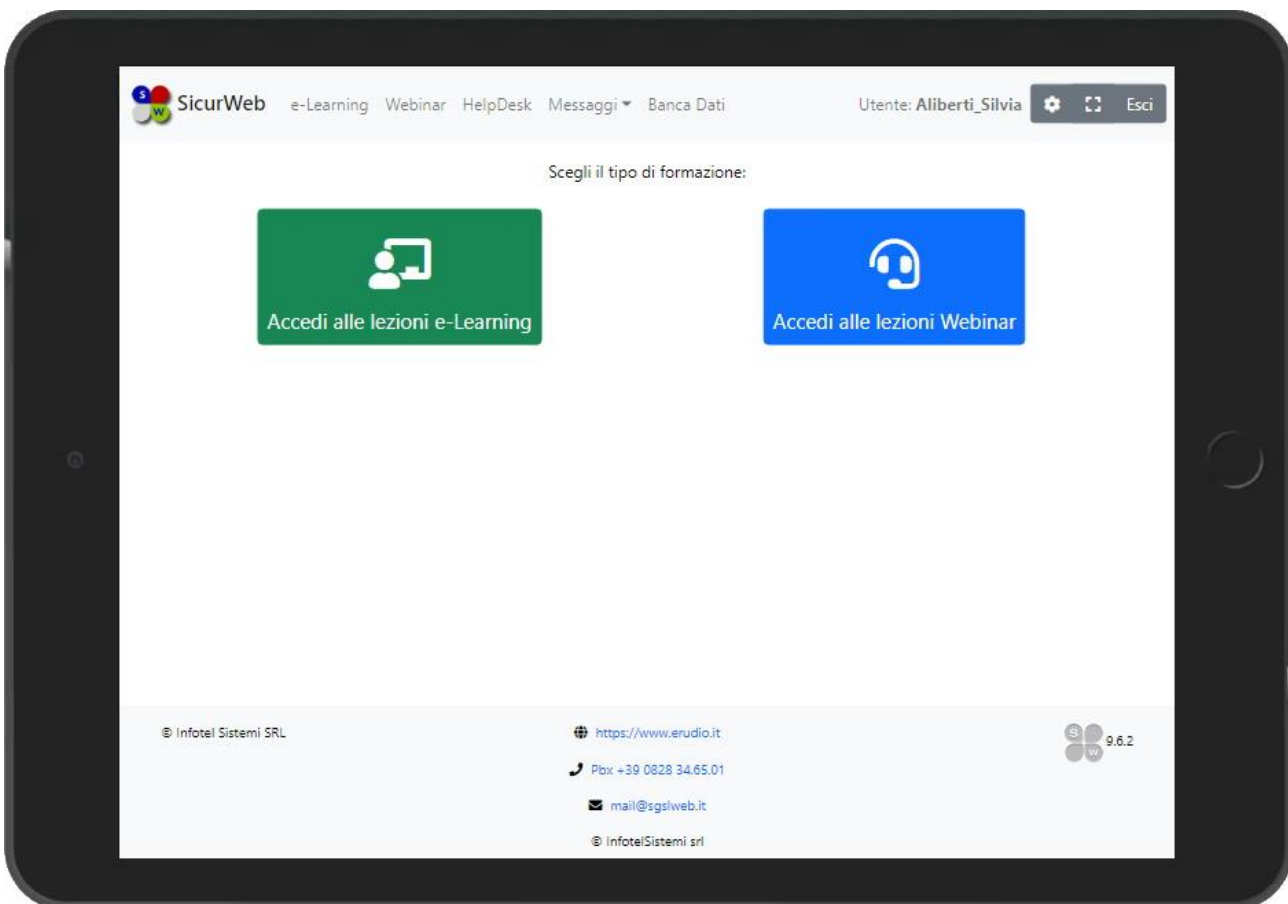

PIATTAFORMA F.A.D. (MOBILE)

NUOVA INTERFACCIA DI ACCESSO CORSISTA PC

NUOVA INTERFACCIA DI ACCESSO CORSISTA DEVICE

NUOVA INTERFACCIA DI ACCESSO CORSISTA SMARTPHONE

ACCESSO AI CORSI

This screenshot shows the desktop version of the SicurWeb interface. The top navigation bar includes "SicurWeb", "e-Learning", "Webinar", "HelpDesk", "Messaggi", and "Banca Dati". The user is identified as "Aliberti, Silvia". The main content area displays a search bar and a table of courses. The first course is "Formazione Generale Lavoratori" (Revisione 5). To the right of the course name are two buttons: "Accedi alle lezioni" and "Accedi alle lezioni Webinar". Below the table, it indicates "Vista da 1 a 1 di 1 elementi" and "Visualizza 5 elementi".

ACCESSO ALLE LEZIONI

This screenshot shows the detailed view of the "Formazione Generale Lavoratori" course. The course title is "Formazione dei lavoratori (generale)". Key details include: "Durata: 4 ore 0 minuti", "Durata FAD: 4 ore 0 minuti", "Tempo Sessione: 0 minuti", and "Tempo Rimane: 0 minuti". The progress bar shows "100%" completion. Below this, it states "Oggetti Rimane: 14 / 39" with a progress bar showing "64%" completion. There are buttons for "Accedi alle lezioni" and "Indietro". The "Lezioni" section is expanded, showing a list of lessons: "Corso e-learning", "La formazione e-learning", "La Formazione", "Verifica la tua preparazione", and "Verifica dell'apprendimento", each with a checkmark icon.