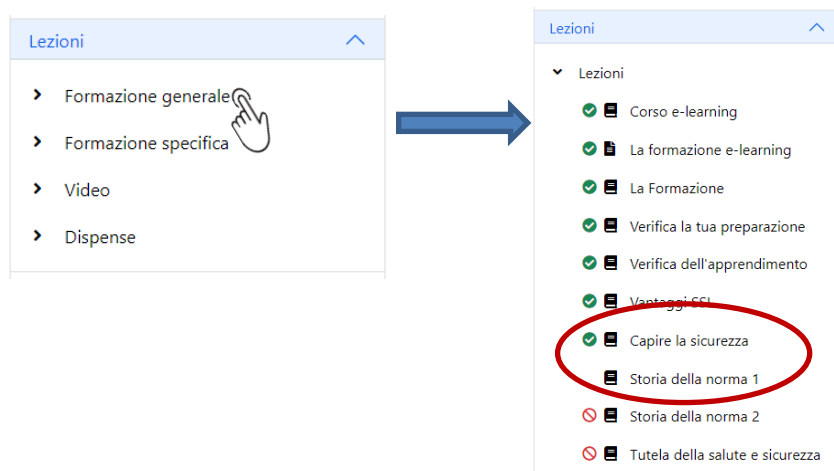

PASSO 4

Accedere alle singole cartelle e visualizzare e superare tutti gli oggetti didattici in essa contenuti. Il corso segue una propedeuticità, cioè bisogna seguire un percorso obbligato: al superamento dell'oggetto didattico lo stesso verrà contrassegnato con una spunta verde e verrà sbloccato quello successivo.

Al completamento, in termini di monte ore e oggetti didattici, il corso risulterà completato e verrà visualizzato a video il seguente messaggio: