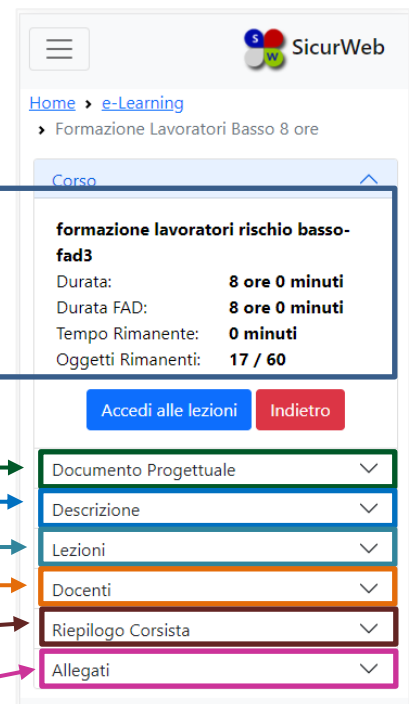

## PASSO 1

Cliccando su Accedi alle lezioni e-Learning, vengo visualizzati i corsi e-learning a cui si è iscritti.

## PASSO 2

Cliccare sul nome del corso su cui si vuole accedere.

Si accede così all'interno del corso e-Learning e viene visualizzata la seguente sezione da cui è possibile:

tenere sotto controllo il **Tempo Rimante** al raggiungimento del monte ore previsto per la formazione ed il **numero di oggetti didattici** non ancora superati

- visualizzare il **Documento Progettuale** del corso →
- visualizzare la **Descrizione/Programma** del corso →
- accedere alle **Lezioni** e visualizzarne il contenuto →
- visualizzare i **Docenti/Tutor** del corso →
- visualizzare la scheda di **Riepilogo Corsista** →
- visualizzare e scaricare eventuali **Allegati** presenti sul corso →