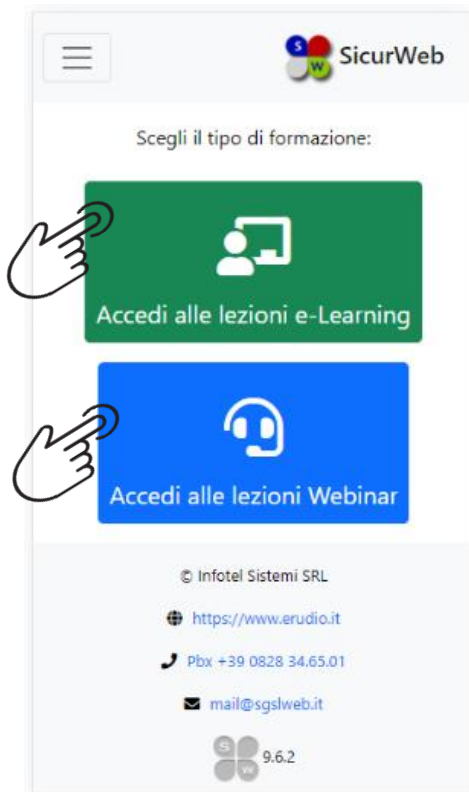

# LA NUOVA INTERFACCIA MOBILE PER I CORSISTI DELLA PIATTAFORMA ERUDIO DI SICURWEB

Da oggi, la fruizione dei corsi e-Learning e delle videolezioni, da parte dei discenti, attraverso l'utilizzo di dispositivi mobile (tablet, iPad, iPhone, smartphone etc), è ancora più semplice, fluida e veloce con la nuova interfaccia mobile della piattaforma **Erudio** di Sicurweb.

PC

SMARTPHONE

TABLET

Fatto l'accesso, si visualizzerà la seguente sezione e si potrà scegliere il tipo di formazione che si deve seguire; sarà così possibile:

accedere alla sezione **e-Learning** e visualizzare i corsi a cui si è iscritti e seguire le lezioni in piena autonomia;

accedere alla sezione **Webinar** e partecipare alle videolezioni a cui si è iscritti;

Cliccando sul menu, sarà possibile visualizzare ed accedere, in aggiunta alle sezioni e-Learning e Webinar, alle sezioni:

**HelpDesk** (che mette a disposizione una chat per un help tecnico e didattico con docenti/tutor del corso e amministratori on line.

**Messaggi** (permette di scambiare messaggi tramite e-mail con i docenti/tutor del corso in qualsiasi momento)