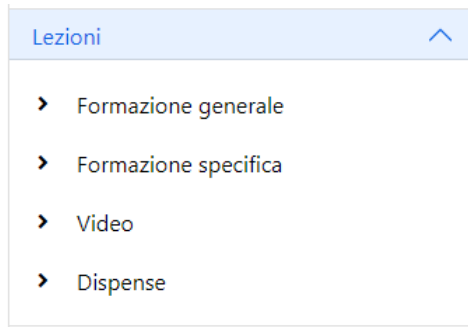

PASSO 3

Per accedere alle lezioni, oltre che dalla riga lezioni è possibile cliccare direttamente sul comando Accedi lezioni Verranno visualizzate le singole cartelle