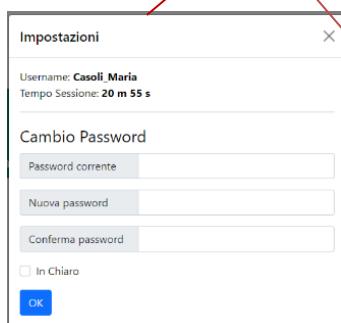

Cliccando sul menu, sarà possibile visualizzare ed accedere, in aggiunta alle sezioni e-Learning e Webinar, alle sezioni:

HelpDesk (che mette a disposizione una chat per un help tecnico e didattico con docenti/tutor del corso e amministratori on line.

Messaggi (permette di scambiare messaggi tramite e-mail con i docenti/tutor del corso in qualsiasi momento)

Banca Dati (per consultare e scaricare documenti e materiali didattici su diversi argomenti)

I comandi **Esci** permettono invece di:

Accedere alle **Impostazioni** e visualizzare il nome utente, il tempo di sessione in piattaforma, e modificare la password di accesso al sistema.