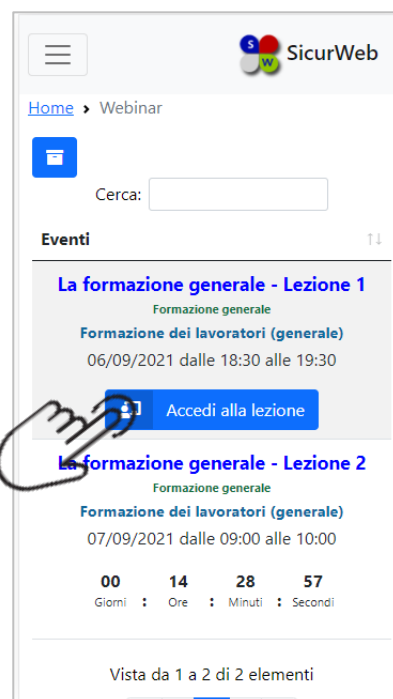

Verrà visualizzato un *Countdown Timer* che indica il tempo mancante all'inizio dell'evento formativo.

Quando l'evento sarà disponibile (il giorno e all'ora stabiliti), sarà visibile il comando «**Accedi alla Lezione**», cliccando il quale, si verrà collegati alla **stanza virtuale** su cui si svolgerà la lezione di videoconferenza

Con il comando sarà possibile visualizzare tutti gli eventi di videoconferenza a cui si è iscritti compreso quelli già terminati.