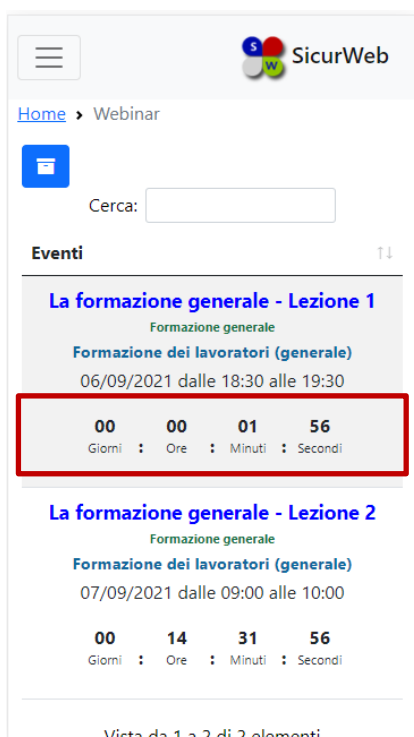

PASSO 1

Cliccando su Accedi alle lezioni Webinar, vengo visualizzati gli eventi formativi in videoconferenza a cui si è stati associati e non ancora terminati.