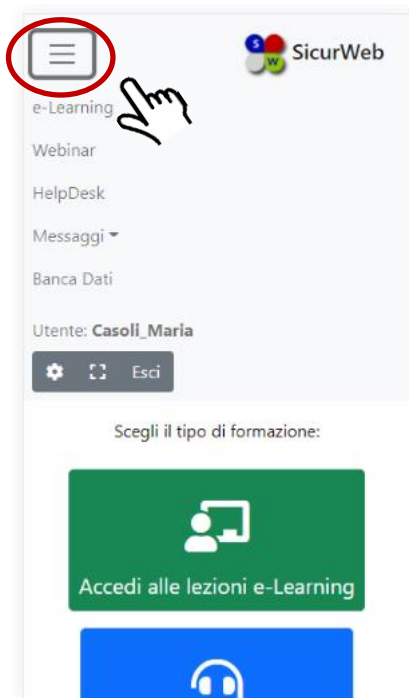

# LA NUOVA INTERFACCIA MOBILE PER I CORSISTI DELLA PIATTAFORMA ERUDIO DI SICURWEB

Da oggi, la fruizione dei corsi e-Learning e delle videolezioni, da parte dei discenti, attraverso l'utilizzo di dispositivi mobile (tablet, iPad, iPhone, smartphone etc), è ancora più semplice, fluida e veloce con la nuova interfaccia mobile della piattaforma **Erudio** di Sicurweb.

PC

SMARTPHONE

TABLET

Fatto l'accesso, si visualizzerà la seguente sezione e si potrà scegliere il tipo di formazione che si deve seguire; sarà così possibile:

accedere alla sezione **e-Learning** e visualizzare i corsi a cui si è iscritti e seguire le lezioni in piena autonomia;

accedere alla sezione **Webinar** e partecipare alle videolezioni a cui si è iscritti;

Cliccando sul menu, sarà possibile visualizzare ed accedere, in aggiunta alle sezioni e-Learning e Webinar, alle sezioni: